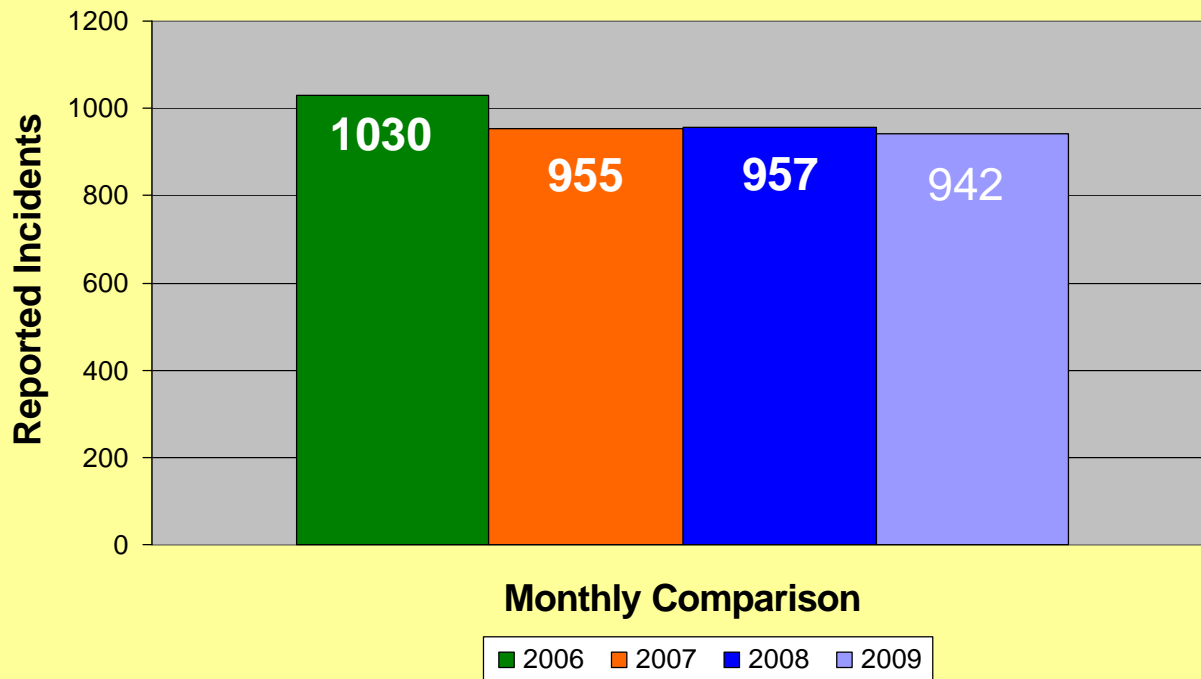

**MEMPHIS POLICE DEPARTMENT  
Blue C.R.U.S.H.™ TRAC**

**YEAR TO DATE**

<b>Total Part I Crime</b>												
	<b>Jan</b>	<b>Feb</b>	<b>Mar</b>	<b>Apr</b>	<b>May</b>	<b>Jun</b>	<b>Jul</b>	<b>Aug</b>	<b>Sep</b>	<b>Oct</b>	<b>Nov</b>	<b>Dec</b>
2006	5576	4267	5376	5682	6245	5746	6147	6507	6086	5733	5330	5260
2007	4920	3978	5194	5445	5983	5671	6185	5732	5358	5377	5242	5478
2008	5040	4144	5072	5518	5847	5543	6016	5618	5673	5519	5142	4939
2009	4519	3687	4652	5141								
<b>Part I Violent Crime*</b>												
	<b>Jan</b>	<b>Feb</b>	<b>Mar</b>	<b>Apr</b>	<b>May</b>	<b>Jun</b>	<b>Jul</b>	<b>Aug</b>	<b>Sep</b>	<b>Oct</b>	<b>Nov</b>	<b>Dec</b>
2006	997	730	920	1030	1092	1082	1116	1122	1048	935	878	858
2007	794	707	940	955	1132	1013	947	977	1040	913	880	923
2008	769	698	861	957	1076	993	1055	938	1058	957	878	793
2009	784	640	862	942								
<b>Part I Property Crime**</b>												
	<b>Jan</b>	<b>Feb</b>	<b>Mar</b>	<b>Apr</b>	<b>May</b>	<b>Jun</b>	<b>Jul</b>	<b>Aug</b>	<b>Sep</b>	<b>Oct</b>	<b>Nov</b>	<b>Dec</b>
2006	4579	3537	4456	4652	5153	4664	5031	5385	5038	4798	4452	4402
2007	4126	3271	4254	4490	4851	4658	5238	4755	4318	4464	4362	4555
2008	4271	3446	4211	4561	4771	4550	4961	4680	4615	4562	4264	4146
2009	3735	3047	3790	4199								

\* Part I Violent Crimes reported in the FBI's Uniform Crime Reports are: Murder, Forcible Rape, Robbery, and Aggravated Assault.

\*\* Part I Property Crimes reported in the FBI's Uniform Crime Reports are: Burglary, Larceny-Theft, and Motor Vehicle Theft.

**Memphis Police Department  
Part I Crimes  
April 2006/2007/2008/2009**

**Monthly Comparison**

■ 2006 ■ 2007 ■ 2008 ■ 2009

**Memphis Police Department  
Part I Violent Crimes  
April 2006/2007/2008/2009**