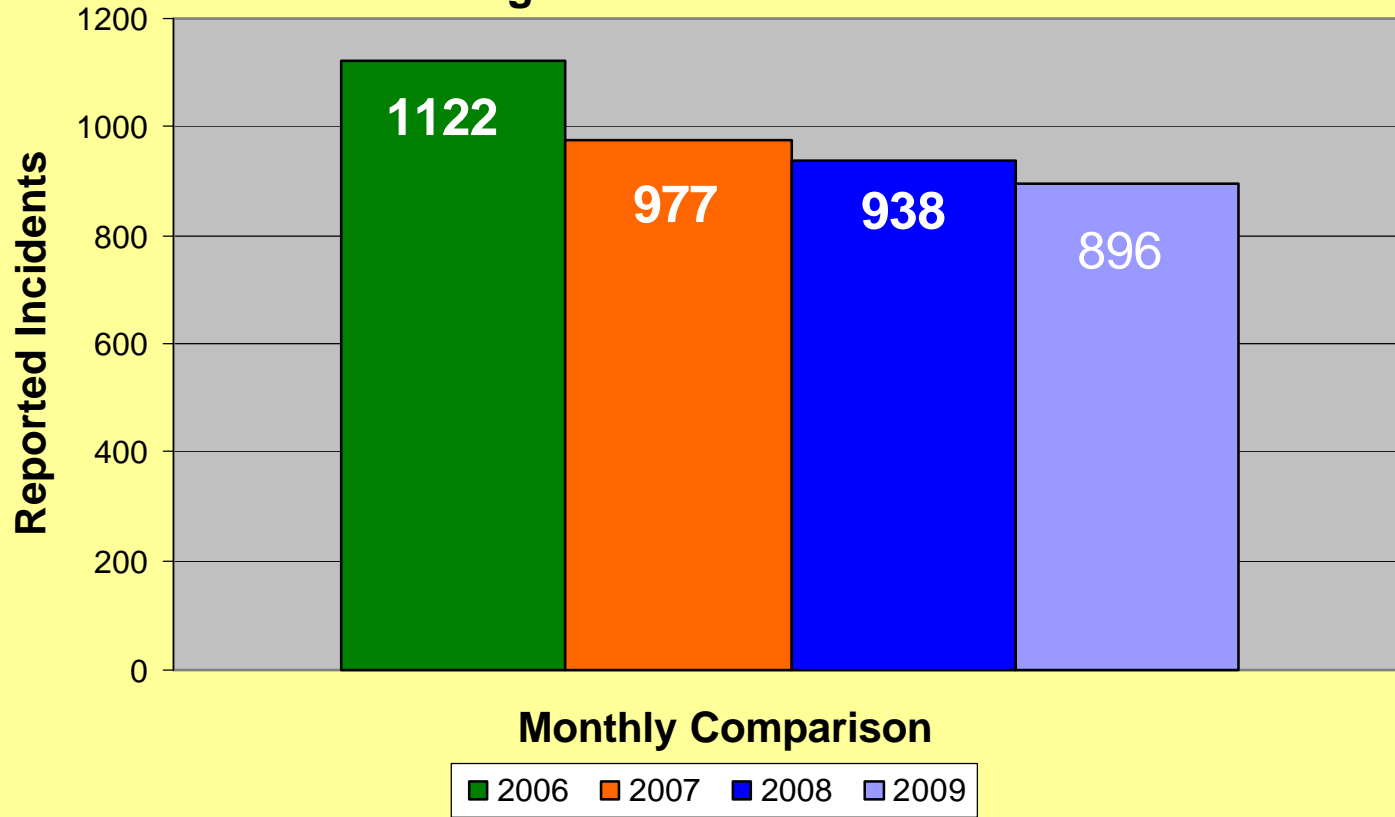

**MEMPHIS POLICE DEPARTMENT  
Blue C.R.U.S.H.™ TRAC**

**YEAR TO DATE**

<b>Total Part I Crime</b>												
	<b>Jan</b>	<b>Feb</b>	<b>Mar</b>	<b>Apr</b>	<b>May</b>	<b>Jun</b>	<b>Jul</b>	<b>Aug</b>	<b>Sep</b>	<b>Oct</b>	<b>Nov</b>	<b>Dec</b>
2006	5576	4267	5376	5682	6245	5746	6147	6507	6086	5733	5330	5260
2007	4920	3978	5194	5445	5983	5671	6185	5732	5358	5377	5242	5478
2008	5040	4144	5072	5518	5847	5543	6016	5618	5673	5519	5142	4939
2009	4519	3687	4652	5141	5186	4802	5382	5004				
<b>Part I Violent Crime*</b>												
	<b>Jan</b>	<b>Feb</b>	<b>Mar</b>	<b>Apr</b>	<b>May</b>	<b>Jun</b>	<b>Jul</b>	<b>Aug</b>	<b>Sep</b>	<b>Oct</b>	<b>Nov</b>	<b>Dec</b>
2006	997	730	920	1030	1092	1082	1116	1122	1048	935	878	858
2007	794	707	940	955	1132	1013	947	977	1040	913	880	923
2008	769	698	861	957	1076	993	1055	938	1058	957	878	793
2009	784	640	862	942	953	928	1008	896				
<b>Part I Property Crime**</b>												
	<b>Jan</b>	<b>Feb</b>	<b>Mar</b>	<b>Apr</b>	<b>May</b>	<b>Jun</b>	<b>Jul</b>	<b>Aug</b>	<b>Sep</b>	<b>Oct</b>	<b>Nov</b>	<b>Dec</b>
2006	4579	3537	4456	4652	5153	4664	5031	5385	5038	4798	4452	4402
2007	4126	3271	4254	4490	4851	4658	5238	4755	4318	4464	4362	4555
2008	4271	3446	4211	4561	4771	4550	4961	4680	4615	4562	4264	4146
2009	3735	3047	3790	4199	4233	3874	4374	4108				

\* Part I Violent Crimes reported in the FBI's Uniform Crime Reports are: Murder, Forcible Rape, Robbery, and Aggravated Assault.

\*\* Part I Property Crimes reported in the FBI's Uniform Crime Reports are: Burglary, Larceny-Theft, and Motor Vehicle Theft.

**Memphis Police Department  
Part I Crimes  
August 2006/2007/2008/2009**

**Memphis Police Department  
Part I Violent Crimes  
August 2006/2007/2008/2009**

**Memphis Police Department  
Part I Property Crime  
August 2006/2007/2008/2009**

# Memphis Police Department Part I Crimes Year To Date - 2006/2007/2008/2009