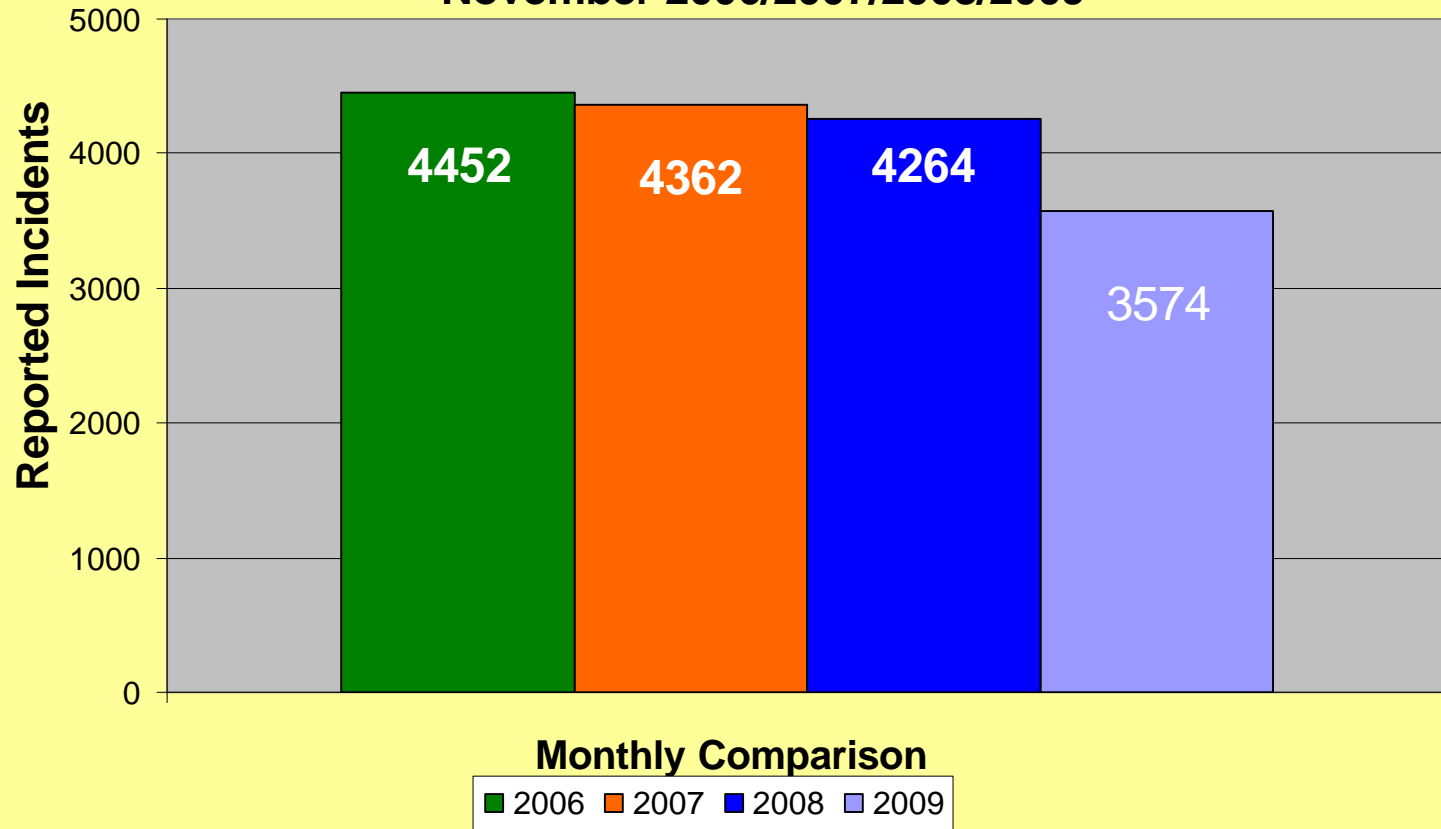

**MEMPHIS POLICE DEPARTMENT  
Blue C.R.U.S.H.™ TRAC**

**YEAR TO DATE**

<b>Total Part I Crime</b>												
	<b>Jan</b>	<b>Feb</b>	<b>Mar</b>	<b>Apr</b>	<b>May</b>	<b>Jun</b>	<b>Jul</b>	<b>Aug</b>	<b>Sep</b>	<b>Oct</b>	<b>Nov</b>	<b>Dec</b>
2006	5576	4267	5376	5682	6245	5746	6147	6507	6086	5733	5330	5260
2007	4920	3978	5194	5445	5983	5671	6185	5732	5358	5377	5242	5478
2008	5040	4144	5072	5518	5847	5543	6016	5618	5673	5519	5142	4939
2009	4519	3687	4652	5141	5186	4802	5382	5004	4725	4703	4278	
<b>Part I Violent Crime*</b>												
	<b>Jan</b>	<b>Feb</b>	<b>Mar</b>	<b>Apr</b>	<b>May</b>	<b>Jun</b>	<b>Jul</b>	<b>Aug</b>	<b>Sep</b>	<b>Oct</b>	<b>Nov</b>	<b>Dec</b>
2006	997	730	920	1030	1092	1082	1116	1122	1048	935	878	858
2007	794	707	940	955	1132	1013	947	977	1040	913	880	923
2008	769	698	861	957	1076	993	1055	938	1058	957	878	793
2009	784	640	862	942	953	928	1008	896	837	805	704	
<b>Part I Property Crime**</b>												
	<b>Jan</b>	<b>Feb</b>	<b>Mar</b>	<b>Apr</b>	<b>May</b>	<b>Jun</b>	<b>Jul</b>	<b>Aug</b>	<b>Sep</b>	<b>Oct</b>	<b>Nov</b>	<b>Dec</b>
2006	4579	3537	4456	4652	5153	4664	5031	5385	5038	4798	4452	4402
2007	4126	3271	4254	4490	4851	4658	5238	4755	4318	4464	4362	4555
2008	4271	3446	4211	4561	4771	4550	4961	4680	4615	4562	4264	4146
2009	3735	3047	3790	4199	4233	3874	4374	4108	3888	3898	3574	

\* Part I Violent Crimes reported in the FBI's Uniform Crime Reports are: Murder, Forcible Rape, Robbery, and Aggravated Assault.

\*\* Part I Property Crimes reported in the FBI's Uniform Crime Reports are: Burglary, Larceny-Theft, and Motor Vehicle Theft.

# Memphis Police Department Part I Crimes Year To Date - 2006/2007/2008/2009