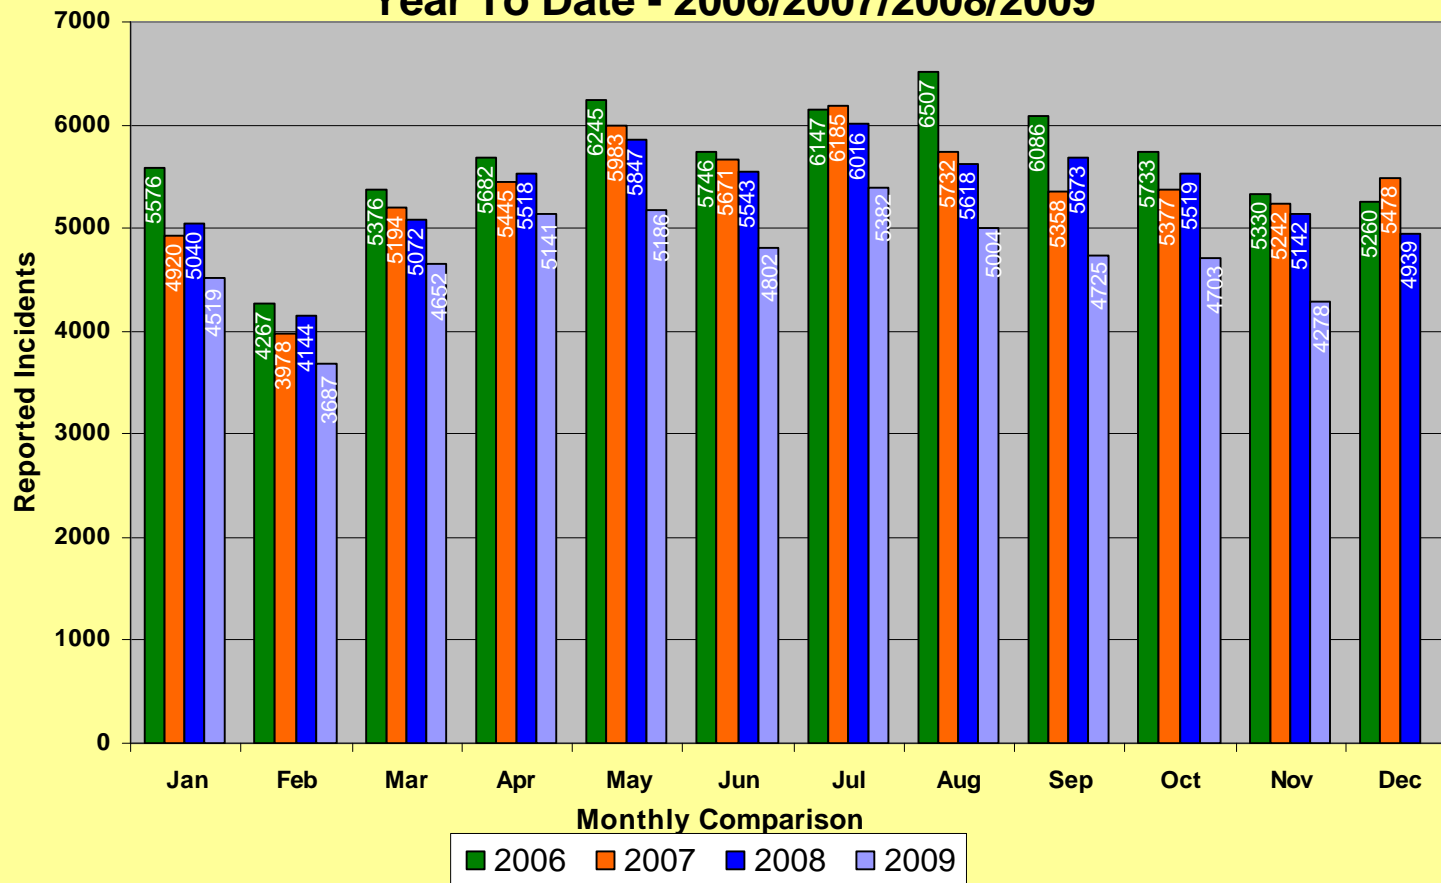

**MEMPHIS POLICE DEPARTMENT  
Blue C.R.U.S.H.™ TRAC**

**YEAR TO DATE**

<b>Total Part I Crime</b>												
	<b>Jan</b>	<b>Feb</b>	<b>Mar</b>	<b>Apr</b>	<b>May</b>	<b>Jun</b>	<b>Jul</b>	<b>Aug</b>	<b>Sep</b>	<b>Oct</b>	<b>Nov</b>	<b>Dec</b>
2006	5576	4267	5376	5682	6245	5746	6147	6507	6086	5733	5330	5260
2007	4920	3978	5194	5445	5983	5671	6185	5732	5358	5377	5242	5478
2008	5040	4144	5072	5518	5847	5543	6016	5618	5673	5519	5142	4939
2009	4519	3687	4652	5141	5186	4802	5382	5004	4725	4703	4278	
<b>Part I Violent Crime*</b>												
	<b>Jan</b>	<b>Feb</b>	<b>Mar</b>	<b>Apr</b>	<b>May</b>	<b>Jun</b>	<b>Jul</b>	<b>Aug</b>	<b>Sep</b>	<b>Oct</b>	<b>Nov</b>	<b>Dec</b>
2006	997	730	920	1030	1092	1082	1116	1122	1048	935	878	858
2007	794	707	940	955	1132	1013	947	977	1040	913	880	923
2008	769	698	861	957	1076	993	1055	938	1058	957	878	793
2009	784	640	862	942	953	928	1008	896	837	805	704	
<b>Part I Property Crime**</b>												
	<b>Jan</b>	<b>Feb</b>	<b>Mar</b>	<b>Apr</b>	<b>May</b>	<b>Jun</b>	<b>Jul</b>	<b>Aug</b>	<b>Sep</b>	<b>Oct</b>	<b>Nov</b>	<b>Dec</b>
2006	4579	3537	4456	4652	5153	4664	5031	5385	5038	4798	4452	4402
2007	4126	3271	4254	4490	4851	4658	5238	4755	4318	4464	4362	4555
2008	4271	3446	4211	4561	4771	4550	4961	4680	4615	4562	4264	4146
2009	3735	3047	3790	4199	4233	3874	4374	4108	3888	3898	3574	

\* Part I Violent Crimes reported in the FBI's Uniform Crime Reports are: Murder, Forcible Rape, Robbery, and Aggravated Assault.

\*\* Part I Property Crimes reported in the FBI's Uniform Crime Reports are: Burglary, Larceny-Theft, and Motor Vehicle Theft.

**Memphis Police Department  
Part I Crimes  
November 2006/2007/2008/2009**

**Memphis Police Department  
Part I Violent Crimes  
November 2006/2007/2008/2009**

**Memphis Police Department  
Part I Property Crime  
November 2006/2007/2008/2009**

# Memphis Police Department Part I Crimes Year To Date - 2006/2007/2008/2009